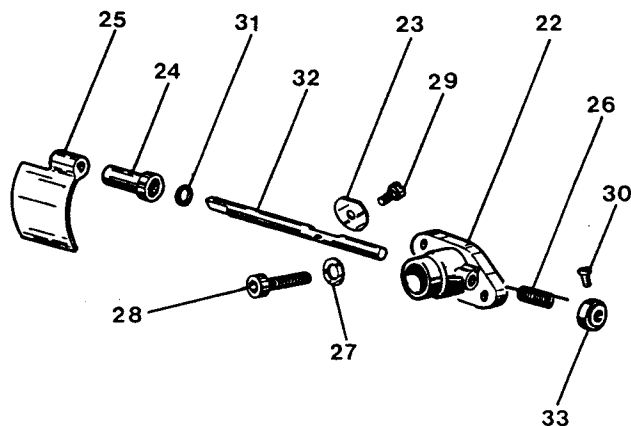

KIT ASPIRAZIONE **BING I - 125**

Tav. 41

Fig.	Codice	Qt.	Descrizione
1	0104100010	1	Carburatore
2	0103700130	1	Filo comando gas
3	0104100030	1	Collettore asp.completo
4	0104100040	1	Capuccio porta feltro
5	0103700390	1	Capuccio protezione
6	0103700280	2	Guarnizione aspirazione
7	0104100070	1	Tubetto deviatore
8	0104100080	1	Valvola gas c/foro
9	0104100090	1	Dado
10	0104100100	1	Leva comando alberino
11	0104100110	1	Raccordo comando gas
12	0104100120	1	Rondella elastica
13	0104100130	1	Vite leva alberino
14	0104100140	1	Tappo chiusura regolat.
15	0103500630	2	Rondella bisellata Ø 6
16	0103500690	2	Vite TCCE M6x35
17	0104100170	1	Spina elastica Ø 2x10
18	0103500770	1	Vite TC M3x4
19	0103500840	1	Feltro Ø 9x5x3
20	0103700880	1	Guarnizione aspirazione
21	0104100210	1	Perno per valvola

REGOLATORE PNEUMATICO **I - 125**

Fig.	Codice	Qt.	Descrizione
22	0104100220	1	Pipetta completa
23	0104100230	1	Farfalla
24	0103500440	1	Busta porta feltro
25	0103800350	1	Banderuola
26	0103500510	1	Molla richiamo
27	0103500630	2	Rondella bisellata Ø 6
28	0103800520	2	Vite TCCE M6x25
29	0103500770	1	Vite TC M3x4
30	0103500780	1	Vite TC M3x5
31	0103500840	1	Feltro
32	0103800740	1	Perno per farfalla
33	0103500870	1	Nottolino