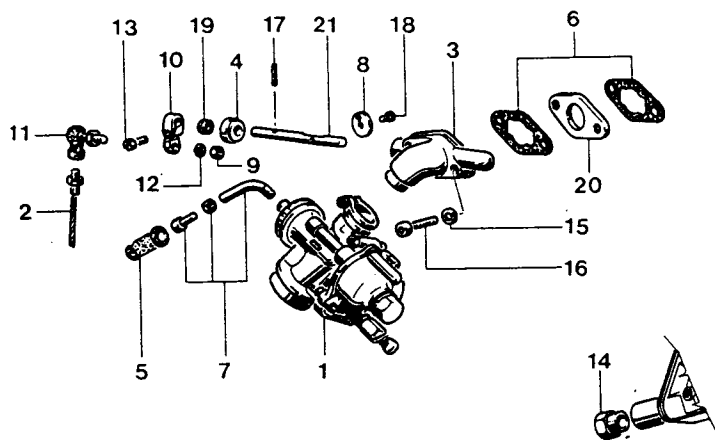

KIT ASPIRAZIONE **BING I - 125**

Tav. 41

Fig.	Codice	Qt.	Descrizione
1	0104100010	1	Carburatore
2	0103700130	1	Filo comando gas
3	0104100030	1	Collettore asp.completo
4	0104100040	1	Capuccio porta feltro
5	0103700390	1	Capuccio protezione
6	0103700280	2	Guarnizione aspirazione
7	0104100070	1	Tubetto deviatore
8	0104100080	1	Valvola gas c/foro
9	0104100090	1	Dado
10	0104100100	1	Leva comando alberino
11	0104100110	1	Raccordo comando gas
12	0104100120	1	Rondella elastica
13	0104100130	1	Vite leva alberino
14	0104100140	1	Tappo chiusura regolat.
15	0103500630	2	Rondella bisellata Ø 6
16	0103500690	2	Vite TCCE M6x35
17	0104100170	1	Spina elastica Ø 2x10
18	0103500770	1	Vite TC M3x4
19	0103500840	1	Feltro Ø 9x5x3
20	0103700880	1	Guarnizione aspirazione
21	0104100210	1	Perno per valvola

REGOLATORE PNEUMATICO **I - 125**

Fig.	Codice	Qt.	Descrizione
22	0104100220	1	Pipetta completa
23	0104100230	1	Farfalla
24	0103500440	1	Busta porta feltro
25	0103800350	1	Banderuola
26	0103500510	1	Molla richiamo
27	0103500630	2	Rondella bisellata Ø 6
28	0103800520	2	Vite TCCE M6x25
29	0103500770	1	Vite TC M3x4
30	0103500780	1	Vite TC M3x5
31	0103500840	1	Feltro
32	0103800740	1	Perno per farfalla
33	0103500870	1	Nottolino