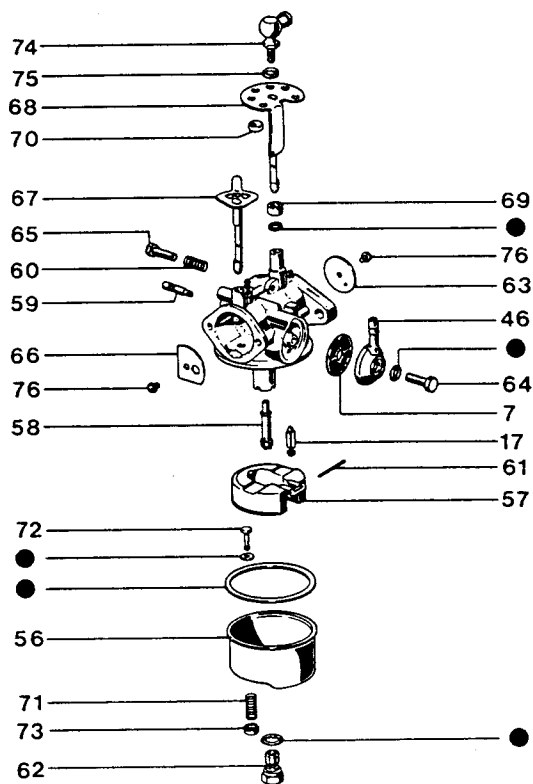

Carburatore DELLORTO "FHCD 20-16,"

Carburatore DELLORTO FHCD 20-16

Fig.	Codice	Qt.	Descrizione
56	0104200560	1	Vaschetta
7	0104200070	1	Filtro benzina
57	0104200570	1	Galleggiante
58	0104200580	1	Emulsionatore
59	0104200590	1	Getto minimo
60	0104200600	1	Molla vite reg.gas
61	0104200610	1	Perno galleggiante
46	0104200460	1	Pipetta raccordo benzina
17	0104200170	1	Spillo benzina
62	0104200620	1	Tappo vaschetta
63	0104100080	1	Valvola gas
64	0104200640	1	Vite fiss.pipetta
65	0104200650	1	Vite reg.albero gas
66	0104200660	1	Valvola aria
67	0104200670	1	Albero valv.aria
68	0104200680	1	Albero valv.gas
69	0104200690	1	Cappuccio guarnizione
70	0104100090	1	Dado
71	0104200710	1	Molla pulsante
72	0104200720	1	Asta pulsante
73	0104200730	1	Pulsante scarico
74	0104100110	1	Raccordo com.gas
75	0104100120	1	Rondella elastica
76	0104200760	2	Vite fiss.valvola
78	0104200780	1	Busta guarnizioni

Varianti per Vecchio FHC 20-16

0104200790	1	Vaschetta
0104200800	1	Filtro benzina
0104200810	1	Perno galleggiante
0104200820	1	Pipetta raccordo benz.
0104200830	1	Tappo vaschetta
0104200840	1	Molla vite scarico
0104200850	1	Tappo fissaggio pipetta
0104200860	1	Vite scarico