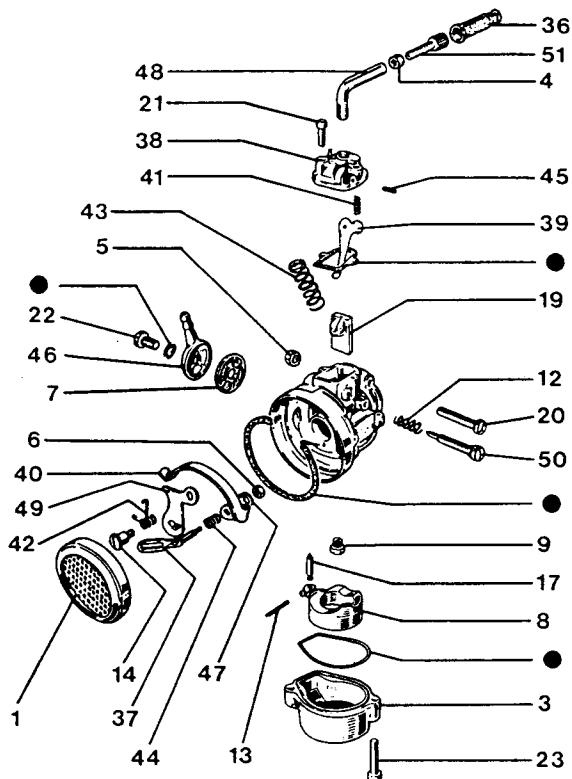

Carburatore DELLORTO "SHA 15-15 B "

Carburatore DELLORTO SHA 15-15 B

Fig.	Codice	Qt.	Descrizione
36	0104200360	1	Gommino protezione reg.
1	0104200010	1	Elemento filtrante
37	0104200370	1	Alberino comando valvola
38	0104200380	1	Coperchio camera miscela
3	0104200030	1	Corpo vaschetta
4	0104200040	1	Dado tendifilo
5	0103000110	1	Dado manicotto
6	0104200060	1	Dado leva
7	0104200070	1	Filtro benzina
8	0104200080	1	Galleggiante
9	0104200090	1	Getto max
39	0104200390	1	Leva valvola aria
40	0104200400	1	Leva starter
41	0104200410	1	Molla richiamo leva
42	0104200420	1	Molla richiamo valv.aria
43	0104200430	1	Molla richiamo valv.gas
44	0104200440	1	Molla per alberino
12	0104200120	1	Molla vite reg.valvola
13	0104200130	1	Perno galleggiante
45	0104200450	1	Perno per leva
14	0104200140	1	Perno per valvola aria
46	0104200460	1	Pipetta raccordo benzina
47	0104200470	1	Rondella
17	0104200170	1	Spillo benzina
48	0104100070	1	Tubetto deviatore
49	0104200490	1	Valvola aria
19	0104200190	1	Valvola gas
20	0104200200	1	Vite manicotto
21	0104200210	2	Vite
22	0104200220	1	Vite pipetta
23	0104200230	2	Vite vaschetta
50	0104200500	1	Vite reg.valv.gas
51	0104200510	1	Vite tendifilo
	0104200350	1	Busta guarnizioni